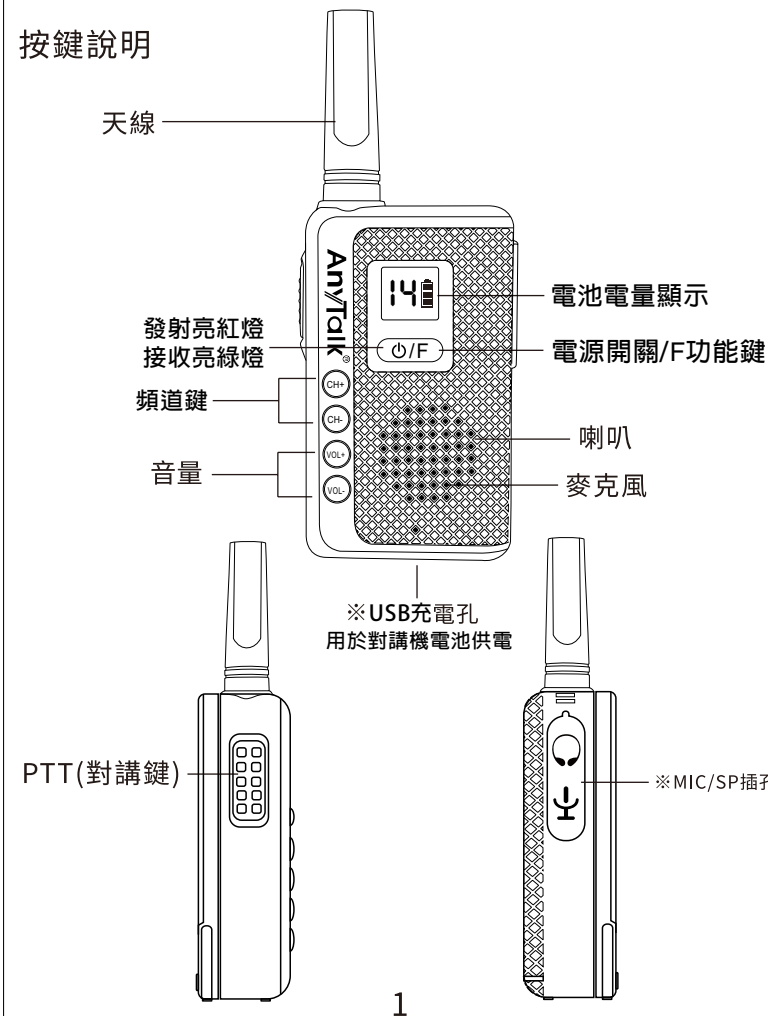

按鍵說明

主要特點

- 14個儲存頻道
- 數位靜音 / 類比靜音
- 省電功能
- 長效鋰電池
- 發射超時提示
- 中英文語音提示
- 高低電壓提示禁發

開/關機

○/F 鍵長按開機，○/F 鍵長按關機。

音量調整

按VOL+ 增大音量，VOL- 則減小音量。

頻道選擇

按CH+ 頻道"上"，按CH- 頻道"下"。

對講

按住【PTT】鍵發射當指示燈亮時，以正常的音調講話，通話完畢後鬆開【PTT】鍵，本機將轉為接收。

操作

1. 開機模式下，短按F鍵進入功能模式，此時顯示 "F"
2. F功能模式：
  短按F鍵進入功能模式，再次短按F鍵可以解除靜音模式此時顯示 "No"。
  再短按F鍵進入靜音模式。
3. KEY LOCK 功能模式：
  短按F鍵進入功能模式，按Vol+ 鍵，鍵盤鎖定。
  短按F鍵進入功能模式，按Vol- 鍵，鍵盤解鎖。
4. 掃描模式：
  短按F鍵進入功能模式，按CH+ 鍵，向上掃描頻道。
  短按F鍵進入功能模式，按CH- 鍵，向下掃描頻道。

故障處理指南

問題	解決方法
沒有電源	● 電池組已耗盡，請更換電池 電池組可能未正確安裝，請取出電池重裝一次。
電池在充電後也無法使用	● 電池壽命已到，請更換電池
無法與組內成員對話	● 確認所使用頻率與其他頻率相同。 ● 有可能頻率已離開有效範圍

頻率表

頻道	1	2	3	4	5	6	7
頻率	467.5125	467.5250	467.5375	467.5500	467.5625	467.5750	467.5875
頻道	8	9	10	11	12	13	14
頻率	467.6000	467.6125	467.6250	467.6375	467.6500	467.6625	467.6750

保修卡

本保修卡提供自購買日起主體保固一年免費售後服務！
配件不在此保修範圍，
為享有樂華數位科技的保修服務
請妥善保存本卡遺失恕不補發。
若發生故障時 請出示本保修卡，以提供維修服務。
自然災害、不當使用或任意改裝本公司產品
則不在本保固責任範圍
如需本公司維修，將依損害程度的收維修費用。
詳細資訊請參考樂華數位科技公司網站
www.rowa.com www.rowa.co.jp

產品名稱	FRS-907	經銷商蓋章
機身編號		
購買日期		

樂華數位科技 產品保修卡 **1 year** 保固
www.rowa.com www.rowa.co.jp
台中總公司 04-22310188 台中市北屯區永定二街57號
台北分公司 02-23711091 台北市中正區延平南路48號4樓
高雄分公司 07-2360163 高雄市三民區建國二路46號11樓