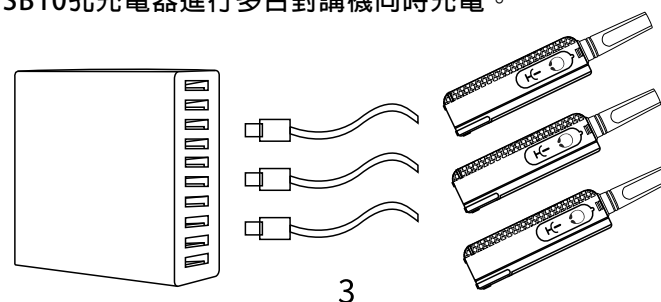

加購商品

USB10孔充電器(可洽各地經銷商)

USB10孔充電器進行多台對講機同時充電。

技術規格

頻率範圍	467.5125 - 467.6750MHz
使用溫度範圍	-20°C 至 +60°C
頻道數量	14個頻道
工作方式	FM
外型尺寸	80 x 38 x 20mm (不含天線)
重量	89g
功率輸出	≤ 1W
調變方式	FM (F3E)
最大頻偏	≤ ± 5KHz
殘波幅射	< -60dB
發射電流	≤ 1.1A
頻率穩定度	± 2.5ppm
接收靈敏度	< 0.24 V
音頻功率	≥ 450mw
待機電流	27mA

注意:規格如因技術原因改進而而有變動，恕不另行通知。
Made in china