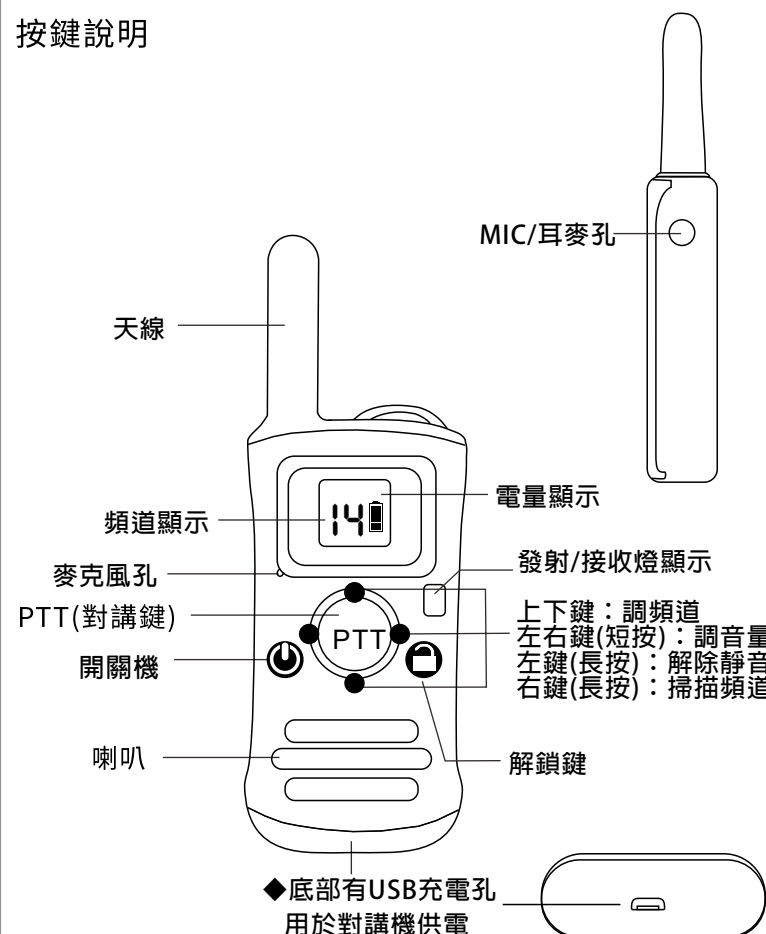

低電量提醒

- 低電量時對講機會亮紅燈
1. 低電量警告在電池需要充電或更換時出現提醒。
如果電量不足時使用對講機，會響起警告「嗒、嗒、嗒」。
- 本機在低電量時仍可開機，但無法使用。

加購商品

USB10孔充電器(可洽各地經銷商)

USB10孔充電器進行多台對講機同時充電。

技術規格

頻率範圍	467.5125 - 467.6750MHz
使用溫度範圍	-20°C 至 +60°C
頻道數量	14個頻道
工作方式	FM
外型尺寸	80 x 38 x 20mm (不含天線)
重量	89g
功率輸出	≤ 1W
調變方式	FM (F3E)
最大頻偏	≤ ± 5KHz
殘波幅射	< -60dB
發射電流	≤ 1.1A
頻率穩定度	± 2.5ppm
接收靈敏度	< 0.24 V
音頻功率	≥ 450mw
待機電流	27mA

注意:規格如因技術原因改進而而有變動，恕不另行通知。
Made in china

按鍵說明

1

主要特點

- 14個儲存頻道
- 數位靜音/類比靜音
- 省電功能
- 內建長效鋰電池
- 發射超時提示
- LCD電量顯示
- 高低電壓提示禁發

操作

1. 開/關機
長按開機，長按關機。

2. 上下鍵：調頻道
左右鍵(短按)：調音量
左鍵(長按)：解除靜音
右鍵(長按)：掃描頻道